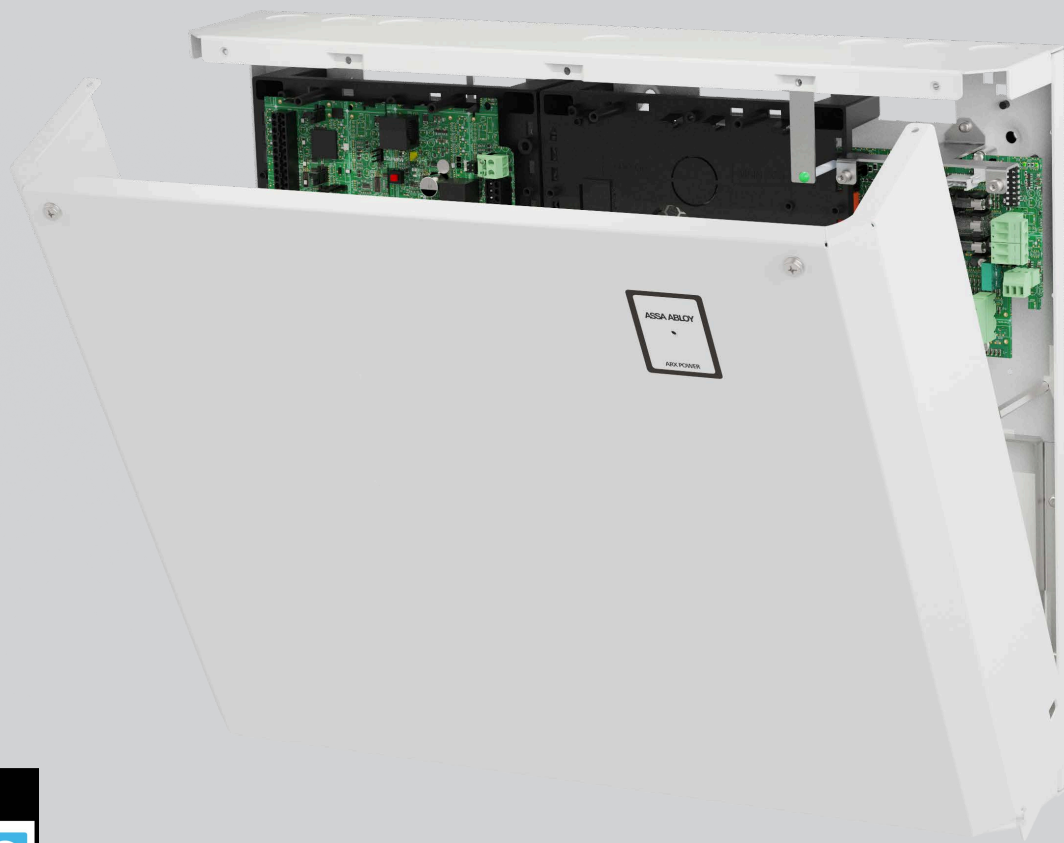

ASSA ABLOY

ARX Power 9101S

ASSA ABLOY
Opening Solutions

ARX centralenhet med inbyggd batteribackup

ASSA ABLOY ARX Power 9101S är en kompakt allt-i-ett lösning för mindre satellit installationer med ARX Säkerhetssystem. Enheten innehåller förutom batteribackup också en centralenhet 9101 för en trådbunden dörr, SIO6-4 för sex larmgångar samt stöd för virtuella larmsektioner. Inbyggd larmöverföring direkt från centralenhet upp till larmklass 2.

ARX Power 9101S har färdiga monteringsplatser för utökning av en stor mängd olika kort, DAC, SIO och LCU9101, ARX Power Fuse 05. Se sidan två för utförligare information.

Enheten har en diskret, stilren design med en passiv konstruktion som leder ut värme utan fläktar vilket gör den helt tyst. Stor designfokus har lagts på installationsvänlighet med exempelvis rymlig kapsling för enkel kabelhantering, VMC-snäppfästen för tillbehör och välplanerade kabelgenomföringar. Genom att kombinera ARX hårdvara och batteribackup i samma kapsling sparas utrymme, förenklar installation och ger en kostnadseffektiv lösning både till material och arbetsinsats.

ARX Power 9101S är larmgodkänd upp till larmklass 2 och uppfyller elsäkerhetsstandard EN 62368-1.

Fellarm från batteribackup kopplas från balanseringskort på strömförsörjning till valfri larmgång.

Extra tanke har också lagts på att designa enheten för att så enkelt som möjligt kunna ersätta befintliga föråldrade system.

ARX Power 9101S har skydd mot överlast, överspänning, övertemperatur, kortslutning och djupurladdning. Den rymmer upp till 2 st 20Ah batterier och kan vid behov kompletteras med en batteribox i samma formfaktor – ARX Power Box som rymmer ytterligare upp till 2 st 20Ah batterier.