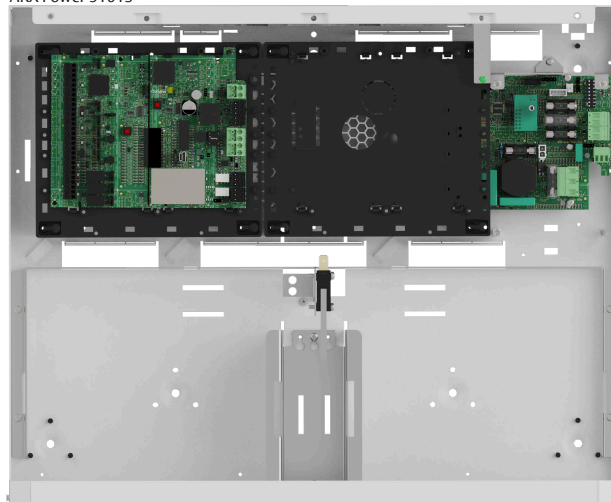

Batteri

- UPLUS: 2st 7,2Ah 12V eller
- UPLUS: 2st 20Ah 12V
- Temperaturområde +5°C till +40°C
- Relativ fuktighet 75%
- IP-klass 30 - endast inomhus

Certifikat

- LK 2, Security Grade 3, MK 1
  Environment Class 1. EN50131-1-A1
- EN50136 Security Grade 3, SP4
- EN 62368-1 SE
- EN 50131-6
- SBSC intyg 16-130
- Kräver ARX version 4.7 eller högre

Mått och vikt

- Bredd: 444mm
- Höjd: 366mm
- Djup: 108mm
- Vikt: 5,85kg utan batterier

Larmhändelser från balanseringsingång:

- Balanseringsingång: Sabotage, Nätbortfall och Fel UPS (Säkringsfel, Laddfel överspänning, Laddfel underspänning, Ej anslutet batteri, Låg batterispänning)

Artikelnummer

• ARX Power 9101S	S552991011655	E58 014 96

Tillbehör

• ARX Power Firmware Kit	S55299300100	E58 014 97
• ARX Power Box	S5529X00B165	E58 014 35
• ARX Power Fuse 05	S5529X00F160	E58 014 36
• LCU9101IV WOB	S58910142085WOB	E58 014 99
• SIO6-4	S5566512N160	E58 703 81
• DAC530III	S5566503085	E58 703 97
• SIO12-3WOB	S5890167N085WOB	E58 014 98
• SIO2-16	S5590169N085	E58 703 65

Batteri

• • UPLUS 12V, 7,2Ah, 10-12 år	S511107084	E53 320 95
• • UPLUS 12V, 20Ah, 10-12 år	S511104084	E53 320 97

ARX Power 9101S

ASSA ABLOY Opening Solutions Sweden
P.O. Box 371
SE-631 05 Eskilstuna
Sweden

Phone +46 (0)16 17 70 00
Fax +46 (0)16 17 70 49

Customer support:
Phone intl. +46 (0)16 17 71 00
Phone nat. 0771-640 640

Fax +46 (0)16 17 73 72
e-mail: helpdesk.se.openingsolutions@assaabloy.com
www.assaabloyopeningsolutions.se

CE-kontrollerad och godkänd